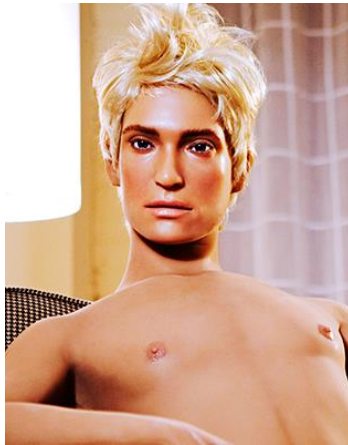

magic X

Real Doll

Lebensechte Liebespuppen

Männliche Körpertypen

Körpertyp A

MALE BODY TYPE A

- Grösse: 1.75 m
- Gewicht: ca. 50 kg
- Typ: muskulös

Körpertyp B

MALE BODY TYPE B

- Grösse: 1.75 m
- Gewicht: ca. 40 kg
- Typ: jungenhaft, schmächtig

Männliche Gesichtstypen

Gesichtstyp „Michael“

- Gesichtstyp: Michael
- Hautfarbe: tanned
- Augenfarbe: blue

Gesichtstyp „Nick“

- Gesichtstyp: Nick
- Hautfarbe: tanned
- Augenfarbe: blue grey

Gesichtstyp „Nate“

- Gesichtstyp: Nate
- Hautfarbe: tanned
- Augenfarbe: blue

Die auf den Bildern ersichtlichen Perücken sind nicht verfügbar. Es ist möglich, den Puppen eine Perücke anzuziehen, jedoch verkaufen wir keine (s. Seite 5-6)