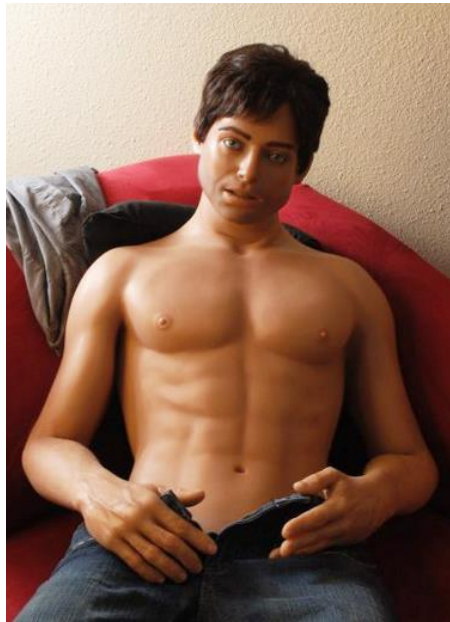

magic X

Real Doll

Lebensechte Liebespuppen

Männliche Körpertypen

Körpertyp A

MALE BODY TYPE A

- Grösse: 1.75 m
- Gewicht: ca. 50 kg
- Typ: muskulös

Körpertyp B

MALE BODY TYPE B

- Grösse: 1.75 m
- Gewicht: ca. 40 kg
- Typ: jungenhaft, schmächtig

Männliche Gesichtstypen

Gesichtstyp „Michael“

- Gesichtstyp: Michael
- Hautfarbe: tanned
- Augenfarbe: blue

Gesichtstyp „Nick“

- Gesichtstyp: Nick
- Hautfarbe: tanned
- Augenfarbe: blue grey

Gesichtstyp „Nate“

- Gesichtstyp: Nate
- Hautfarbe: tanned
- Augenfarbe: blue

Die auf den Bildern ersichtlichen Perücken sind nicht verfügbar. Es ist möglich, den Puppen eine Perücke anzuziehen, jedoch verkaufen wir keine (s. Seite 5-6)

Preis bei Kauf mit Puppe: **CHF 790.-**

Real Doll Flat Back Male Torso

Gewicht:	15.0 kg
Grösse:	68,6cm
Breite:	48,3cm
Tiefe:	12,7cm

Penis-Grösse:

- X-Small
- Small
- Medium
- Large
- X-Large

Der Real Doll Flat Back Male Torso hat einen abnehmbaren Penis und eine Analöffnung. Er ist in der gleichen hochwertigen Qualität wie die grossen Real Dolls.