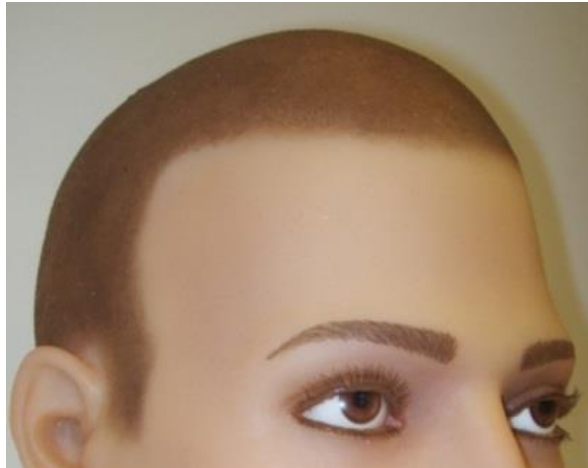

Teal Green

Blue Grey

Dark Green

Grey

Frisuren

Black Stubble

Blonde Stubble

Brunette Stubble

Red Stubble

Shaved

Alle Puppen werden entweder mit rasiertem Schädel, oder mit 3mm Look in der gewünschten Farbe geliefert.

Schamhaarschnitt

Full

Trimmed

Shaven

Schamhaarfarbe